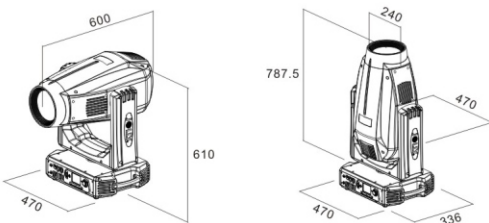

Performance

- Channel : 26/34 channels
- Lamp : Philips MSR Gold 1000Mini fastfit/ Osram HTI 1000W/PS Lok-it
- Colortemperature : 6000K
- Ballast : electronic ballast
- Power : 198-240V, 50/60Hz, 1290W
- Colorwheel : 8 colors with white
- CMY : CMY+CTO
- Static gobowheel : 4 gobos with white
- Rotating gobowheel 1 : 5 gobos with white
- Rotating gobowheel 2 : 5 gobos with white
- Gobo size : OD 36mm, ID 27.5mm
- Prism : 4 facet prism
- Frost : linear frost
- Dimmer : linear dimmer
- Focus : linear focus
- Zoom : 8°-60°
- Iris : 5-100%
- Strobe : 0.5-13/S
- Display : 2.8" touch screen
- Pan/tilt : pan 540° tilt 270°
- Weight : N.W. 39kgs G.W.46kgs
- Size : L336mm W470mm H787.5mm
- Working Temperature : Max 45°C
- Wireless system preinstall

Static gobo

Rotating gobo

Channel

1	Strobe	0-31	32-63	64-223	224-255
2	Dimmer	000	dimmer 0-100%		
3	CMY Cyan	000	255		
4	CMY Magenta	000	255		
5	CMY Yellow	000	255		
6	CTO	000	255		
7	Color Wheel	000	255		
8	Gobo Wheel + Effect	000	255		
9	Gobo Wheel 1	000	255		
10	Gobo Wheel 1 Rotation	000	255		
11	Rotation Gobo Wheel 1 Fine	000	255		
12	Gobo Wheel 2	000	255		
13	Gobo Wheel 2 Rotation	000	255		
14	Rotation Gobo Wheel 2 Fine	000	255		
15	Effect Wheel Speed	000	255		
16	Frost	000	255		
17	Prism	000	255		
18	Prism rotation	000	255		
19	Iris	000	255		
20	Zoom	000	255		
21	Focus	000	255		
22	Pan	000	255		
23	Pan Fine	000	255		
24	Tilt	000	255		
25	Tilt Fine	000	255		
26	Fixture Setting	000	255		