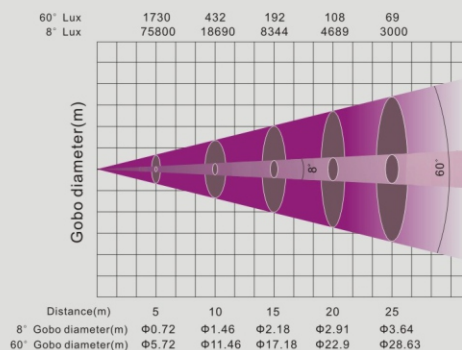

Performance

- Channel : 26/34 channels
- Lamp : Philips MSR Gold 1000Mini fastfit/ Osram HTI 1000W/PS Lok-it
- Colortemperature : 6000K
- Ballast : electronic ballast
- Power : 198-240V, 50/60Hz, 1290W
- Colorwheel : 8 colors with white
- CMY : CMY+CTO
- Static gobowheel : 4 gobos with white
- Rotating gobowheel 1 : 5 gobos with white
- Rotating gobowheel 2 : 5 gobos with white
- Gobo size : OD 36mm, ID 27.5mm
- Prism : 4 facet prism
- Frost : linear frost
- Dimmer : linear dimmer
- Focus : linear focus
- Zoom : 8°-60°
- Iris : 5-100%
- Strobe : 0.5-13/S
- Display : 2.8" touch screen
- Pan/tilt : pan 540° tilt 270°
- Weight : N.W. 39kgs G.W.46kgs
- Size : L336mm W470mm H787.5mm
- Working Temperature : Max 45°C
- Wireless system preinstall

Static gobo

Rotating gobo

Channel

1	Strobe	0-31	32-63	64-223	224-255
2	Dimmer	000	dimmer 0-100%		
3	CMY Cyan	000	255		
4	CMY Magenta	000	255		
5	CMY Yellow	000	255		
6	CTO	000	255		
7	Color Wheel	000	255		
8	Gobo Wheel + Effect	000	255		
9	Gobo Wheel 1	000	255		
10	Gobo Wheel 1 Rotation	000	255		
11	Rotation Gobo Wheel 1 Fine	000	255		
12	Gobo Wheel 2	000	255		
13	Gobo Wheel 2 Rotation	000	255		
14	Rotation Gobo Wheel 2 Fine	000	255		
15	Effect Wheel Speed	000	255		
16	Frost	000	255		
17	Prism	000	255		
18	Prism rotation	000	255		
19	Iris	000	255		
20	Zoom	000	255		
21	Focus	000	255		
22	Pan	000	255		
23	Pan Fine	000	255		
24	Tilt	000	255		
25	Tilt Fine	000	255		
26	Fixture Setting	000	255		